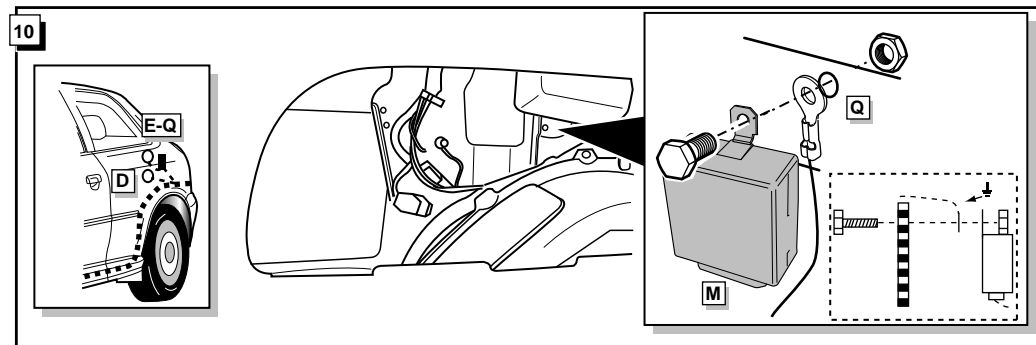

24

FUNKTIONEN KONTROLIEREN !
CONTRÔLER LES FONCTIONS !
CHECK FUNCTIONS !
CONTROLEER FUNCTIES !

INFO

-Die Kontrollleuchte blinkt, wenn beim angeschlossenen Anhänger die Blinker (3x21W) oder Warnblinkanlage (6x21W) eingeschaltet sind.