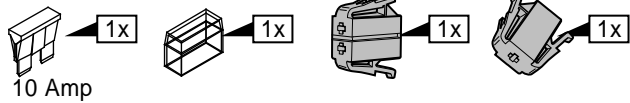

**Montage-handleiding elektrokabelset voor
trekhaak met 12-N contactdoos
vlg. DIN/ISO norm 1724**

**Fitting instructions electric wiringkit
towbar with 12-N socket up to
DIN/ISO norm 1724**

**Einbauanleitung Elektrosatz
Anhängervorrichtung mit 12-N Steckdose
lt. DIN/ISO Norm 1724**

**Instructions de montage du faisceau
électrique pour crochet d'attelage
conforme à la norme DIN/ISO 1724
prise 12-N**

AUDI A3 1996- MIT CHECK CONTROL

Bestel Nr.: AU-004-BL

* Teilliste

* Liste de pieces

* Part list

* Onderdelenlijst

INFO

	(D)	(FR)	(GB)	(NL)
1 = L	GELB	JAUNE	YELLOW	GEEL
2 = 54-G	BLAU	BLEU	BLUE	BLAUW
3 = 31	WEIß	BLANC	WHITE	WIT
4 = R	GRÜN	VERT	GREEN	GROEN
5 = 58-R	BRAUN	MARRON	BROWN	BRUIN
6 = 54	ROT	ROUGE	RED	ROOD
7 = 58-L	SCHWARZ	NOIR	BLACK	ZWART
8 = 58-B	GRAU	GRIS	GREY	GRIJS