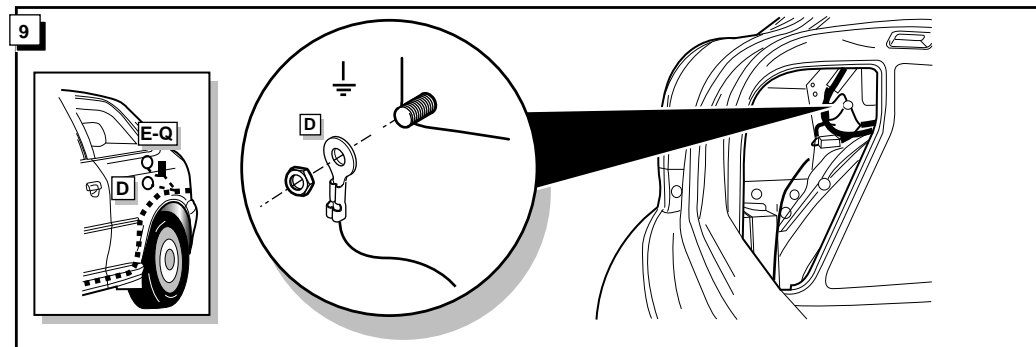

**Montage-handleiding elektrokabelset voor
trekhaak met 12-N contactdoos
vlg. DIN/ISO norm 1724**

**Fitting instructions electric wiringkit
towbar with 12-N socket up to
DIN/ISO norm 1724**

**Einbauanleitung Elektrosatz
Anhängervorrichtung mit 12-N Steckdose
lt. DIN/ISO Norm 1724**

**Instructions de montage du faisceau
électrique pour crochet d'attelage
conforme à la norme DIN/ISO 1724
prise 12-N**

AUDI A3 1996- MIT CHECK CONTROL

Bestel Nr.: AU-004-BL

* Teilliste

* Liste de pieces

* Part list

24

FUNKTIONEN KONTROLIEREN !
CONTRÔLER LES FONCTIONS !
CHECK FUNCTIONS !
CONTROLEER FUNCTIES !

INFO

-Die Kontrollleuchte blinkt, wenn beim angeschlossenen Anhänger die Blinker (3x21W) oder Warnblinkanlage (6x21W) eingeschaltet sind.

-Le deuxième témoin de contrôle clignote lorsque les feux de détresses (6X21W) et les clignotants (3X21W) du véhicule sont allumés alors que la caravane/remorque est accouplée au véhicule.

-By switching on flashers with the trailer connected (3x21W) or the warning lights (6x21W), the 2nd direction indicator light will flash.