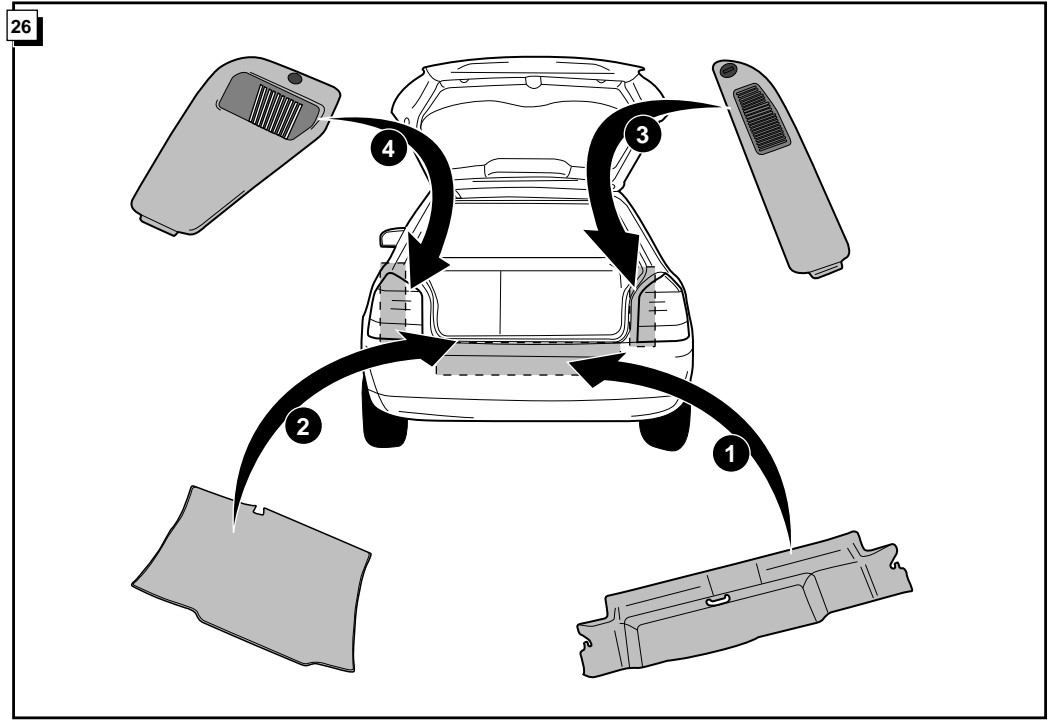

24

FUNKTIONEN KONTROLIEREN !
CONTRÔLER LES FONCTIONS !
CHECK FUNCTIONS !
CONTROLEER FUNCTIES !

INFO

-Die Kontrollleuchte blinkt, wenn beim angeschlossenen Anhänger die Blinker (3x21W) oder Warnblinkanlage (6x21W) eingeschaltet sind.