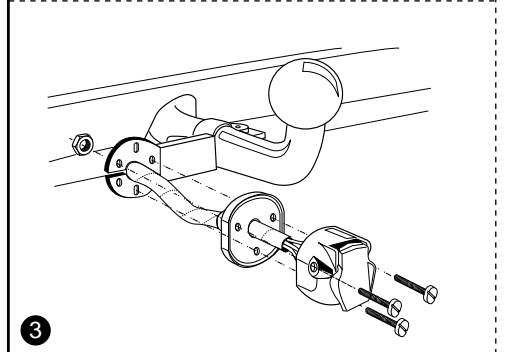

INFO

	(D)	(FR)	(GB)	(NL)
1 = L	GELB	JAUNE	YELLOW	GEEL
2 = 54-G	BLAU	BLEU	BLUE	BLAUW
3 = 31	WEIß	BLANC	WHITE	WIT
4 = R	GRÜN	VERT	GREEN	GROEN
5 = 58-R	BRAUN	MARRON	BROWN	BRUIN
6 = 54	ROT	ROUGE	RED	ROOD
7 = 58-L	SCHWARZ	NOIR	BLACK	ZWART
8 = 58-B	GRAU	GRIS	GREY	GRIJS

24

FUNKTIONEN KONTROLIEREN !
CONTRÔLER LES FONCTIONS !
CHECK FUNCTIONS !
CONTROLEER FUNCTIES !