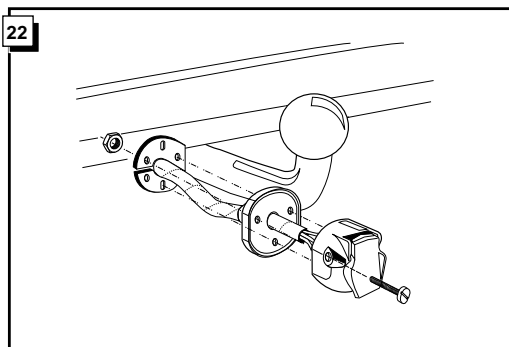

**Montage-handleiding elektrokabelset voor
trekhaak met 12-N contactdoos
vlg. DIN/ISO norm 1724**

**Fitting instructions electric wiringkit
towbar with 12-N socket up to
DIN/ISO norm 1724**

**Einbauanleitung Elektrosatz
Anhängervorrichtung mit 12-N Steckdose
lt. DIN/ISO Norm 1724**

**Instructions de montage du faisceau
électrique pour crochet d'attelage
conforme à la norme DIN/ISO 1724
prise 12-N**

AUDI A3 1996- MIT CHECK CONTROL

Bestel Nr.: AU-004-BL

* Teilliste

* Liste de pieces

* Part list

24

FUNKTIONEN KONTROLIEREN !
CONTRÔLER LES FONCTIONS !
CHECK FUNCTIONS !
CONTROLEER FUNCTIES !

INFO

-Die Kontrollleuchte blinkt, wenn beim angeschlossenen Anhänger die Blinker (3x21W) oder Warnblinkanlage (6x21W) eingeschaltet sind.