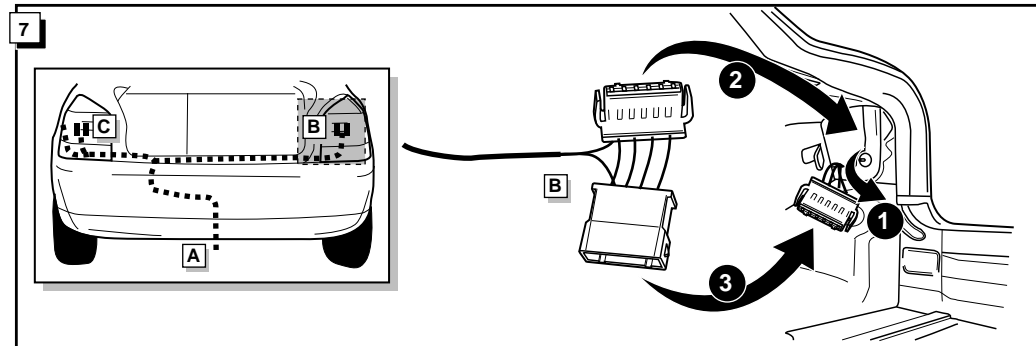

24

FUNKTIONEN KONTROLIEREN !
CONTRÔLER LES FONCTIONS !
CHECK FUNCTIONS !
CONTROLEER FUNCTIES !

INFO

-Die Kontrollleuchte blinkt, wenn beim angeschlossenen Anhänger die Blinker (3x21W) oder Warnblinkanlage (6x21W) eingeschaltet sind.

-Le deuxième témoin de contrôle clignote lorsque les feux de détresses (6X21W) et les clignotants (3X21W) du véhicule sont allumés alors que la caravane/remorque est accouplée au véhicule.

-By switching on flashers with the trailer connected (3x21W) or the warning lights (6x21W), the 2nd direction indicator light will flash.