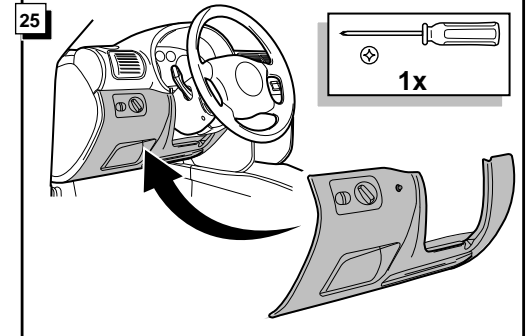

**Montage-handleiding elektrokabelset voor
trekhaak met 12-N contactdoos
vlg. DIN/ISO norm 1724**

**Fitting instructions electric wiringkit
towbar with 12-N socket up to
DIN/ISO norm 1724**

**Einbauanleitung Elektrosatz
Anhängervorrichtung mit 12-N Steckdose
lt. DIN/ISO Norm 1724**

**Instructions de montage du faisceau
électrique pour crochet d'attelage
conforme à la norme DIN/ISO 1724
prise 12-N**

AUDI A3 1996- MIT CHECK CONTROL

Bestel Nr.: AU-004-BL

* Teilliste

* Liste de pieces

* Part list

24

FUNKTIONEN KONTROLIEREN !
CONTRÔLER LES FONCTIONS !
CHECK FUNCTIONS !
CONTROLEER FUNCTIES !

INFO

-Die Kontrollleuchte blinkt, wenn beim angeschlossenen Anhänger die Blinker (3x21W) oder Warnblinkanlage (6x21W) eingeschaltet sind.