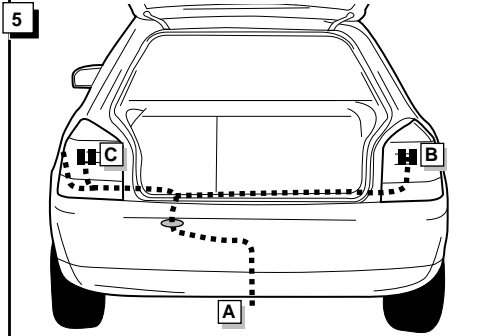

INFO

	(D)	(FR)	(GB)	(NL)
1 = L	GELB	JAUNE	YELLOW	GEEL
2 = 54-G	BLAU	BLEU	BLUE	BLAUW
3 = 31	WEIß	BLANC	WHITE	WIT
4 = R	GRÜN	VERT	GREEN	GROEN
5 = 58-R	BRAUN	MARRON	BROWN	BRUIN
6 = 54	ROT	ROUGE	RED	ROOD
7 = 58-L	SCHWARZ	NOIR	BLACK	ZWART
8 = 58-B	GRAU	GRIS	GREY	GRIJS

24

FUNKTIONEN KONTROLIEREN !
CONTRÔLER LES FONCTIONS !
CHECK FUNCTIONS !
CONTROLEER FUNCTIES !