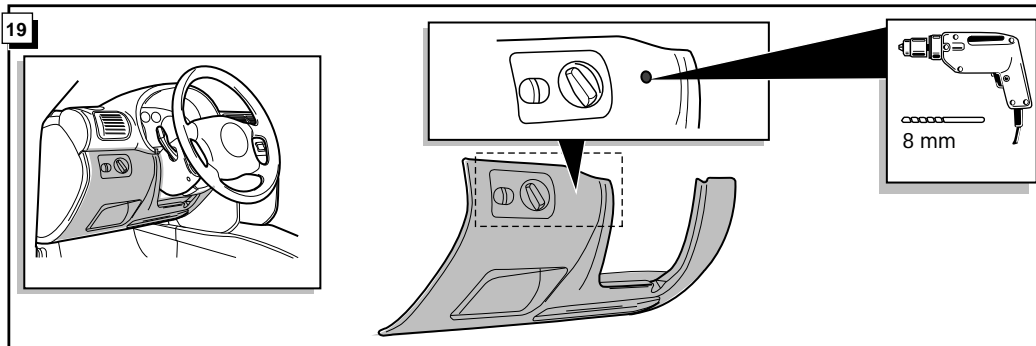

24

FUNKTIONEN KONTROLIEREN !
CONTRÔLER LES FONCTIONS !
CHECK FUNCTIONS !
CONTROLEER FUNCTIES !

INFO

-Die Kontrollleuchte blinkt, wenn beim angeschlossenen Anhänger die Blinker (3x21W) oder Warnblinkanlage (6x21W) eingeschaltet sind.