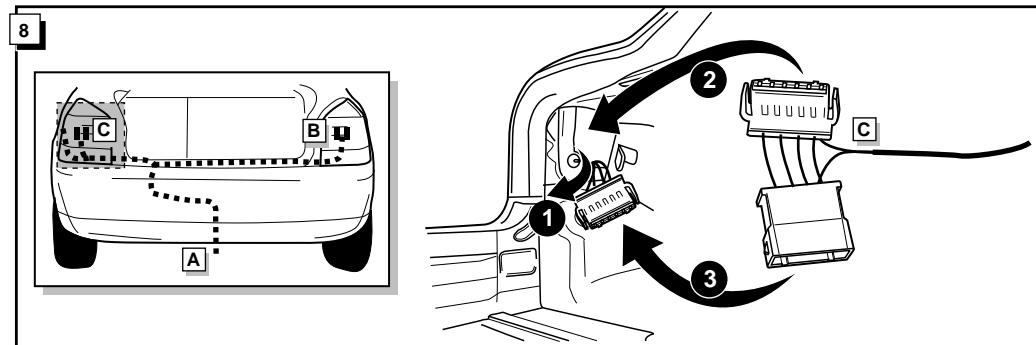

**Instructions de montage du faisceau
électrique pour crochet d'attelage
conforme à la norme DIN/ISO 1724
prise 12-N**

AUDI A3 1996- MIT CHECK CONTROL

Bestel Nr.: AU-004-BL

* Teilliste

* Liste de pieces

* Part list

* Onderdelenlijst

INFO

	(D)	(FR)	(GB)	(NL)
1 = L	GELB	JAUNE	YELLOW	GEEL
2 = 54-G	BLAU	BLEU	BLUE	BLAUW
3 = 31	WEIß	BLANC	WHITE	WIT
4 = R	GRÜN	VERT	GREEN	GROEN
5 = 58-R	BRAUN	MARRON	BROWN	BRUIN
6 = 54	ROT	ROUGE	RED	ROOD
7 = 58-L	SCHWARZ	NOIR	BLACK	ZWART
8 = 58-B	GRAU	GRIS	GREY	GRIJS

24

FUNKTIONEN KONTROLIEREN !
CONTRÔLER LES FONCTIONS !
CHECK FUNCTIONS !
CONTROLEER FUNCTIES !

INFO

-Die Kontrollleuchte blinkt, wenn beim angeschlossenen Anhänger die Blinker (3x21W) oder Warnblinkanlage (6x21W) eingeschaltet sind.

-Le deuxième témoin de contrôle clignote lorsque les feux de détresses (6X21W) et les clignotants (3X21W) du véhicule sont allumés alors que la caravane/remorque est accouplée au véhicule.

-By switching on flashers with the trailer connected (3x21W) or the warning lights (6x21W), the 2nd direction indicator light will flash.