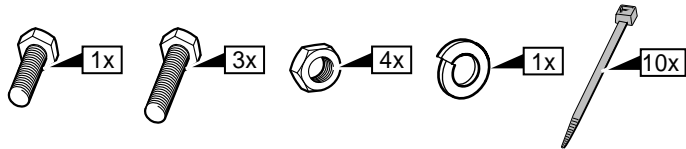

* Teilliste

* Liste de pieces

* Part list

* Onderdelenlijst