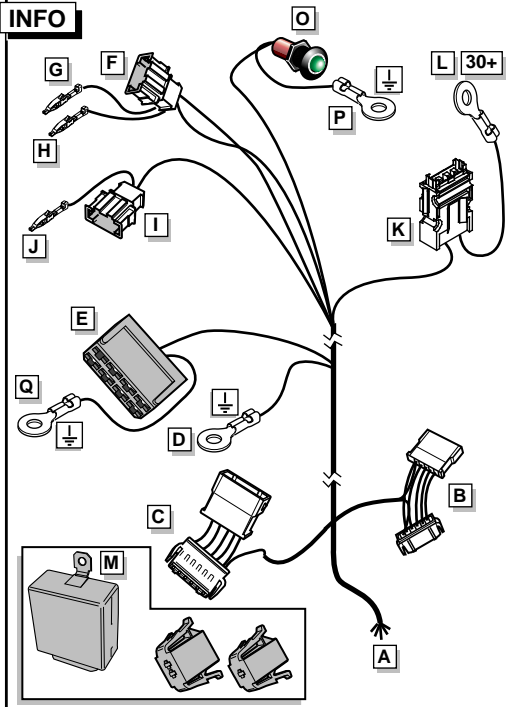

INFO

	(D)	(FR)	(GB)	(NL)
1 = L	GELB	JAUNE	YELLOW	GEEL
2 = 54-G	BLAU	BLEU	BLUE	BLAUW
3 = 31	WEIß	BLANC	WHITE	WIT
4 = R	GRÜN	VERT	GREEN	GROEN
5 = 58-R	BRAUN	MARRON	BROWN	BRUIN
6 = 54	ROT	ROUGE	RED	ROOD
7 = 58-L	SCHWARZ	NOIR	BLACK	ZWART
8 = 58-B	GRAU	GRIS	GREY	GRIJS

24

FUNKTIONEN KONTROLIEREN !
CONTRÔLER LES FONCTIONS !
CHECK FUNCTIONS !
CONTROLEER FUNCTIES !