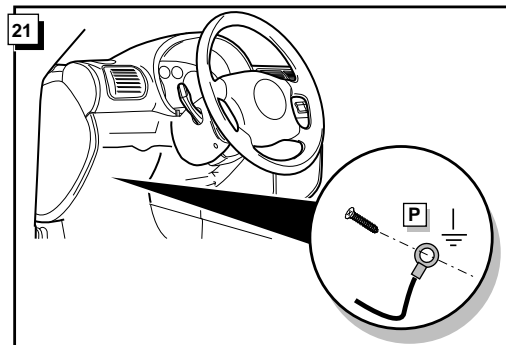

**Instructions de montage du faisceau
électrique pour crochet d'attelage
conforme à la norme DIN/ISO 1724
prise 12-N**

AUDI A3 1996- MIT CHECK CONTROL

Bestel Nr.: AU-004-BL

* Teilliste

* Liste de pieces

* Part list

24

FUNKTIONEN KONTROLIEREN !
CONTRÔLER LES FONCTIONS !
CHECK FUNCTIONS !
CONTROLEER FUNCTIES !

INFO

-Die Kontrollleuchte blinkt, wenn beim angeschlossenen Anhänger die Blinker (3x21W) oder Warnblinkanlage (6x21W) eingeschaltet sind.