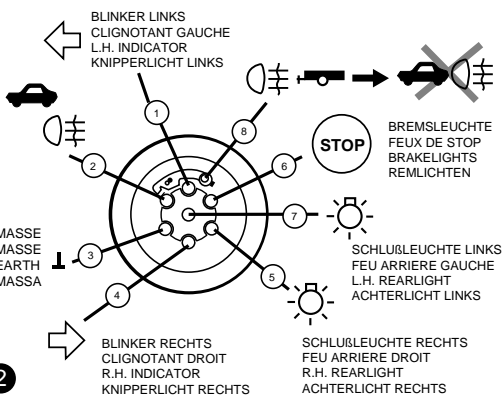

**Instructions de montage du faisceau
électrique pour crochet d'attelage
conforme à la norme DIN/ISO 1724
prise 12-N**

AUDI A3 1996- MIT CHECK CONTROL

Bestel Nr.: AU-004-BL

* Teilliste

* Liste de pieces

* Part list

* Onderdelenlijst

INFO

	(D)	(FR)	(GB)	(NL)
1 = L	GELB	JAUNE	YELLOW	GEEL
2 = 54-G	BLAU	BLEU	BLUE	BLAUW
3 = 31	WEIß	BLANC	WHITE	WIT
4 = R	GRÜN	VERT	GREEN	GROEN
5 = 58-R	BRAUN	MARRON	BROWN	BRUIN
6 = 54	ROT	ROUGE	RED	ROOD
7 = 58-L	SCHWARZ	NOIR	BLACK	ZWART
8 = 58-B	GRAU	GRIS	GREY	GRIJS

24

FUNKTIONEN KONTROLIEREN !
CONTRÔLER LES FONCTIONS !
CHECK FUNCTIONS !
CONTROLEER FUNCTIES !

INFO

-Die Kontrollleuchte blinkt, wenn beim angeschlossenen Anhänger die Blinker (3x21W) oder Warnblinkanlage (6x21W) eingeschaltet sind.

-Le deuxième témoin de contrôle clignote lorsque les feux de détresses (6X21W) et les clignotants (3X21W) du véhicule sont allumés alors que la caravane/remorque est accouplée au véhicule.

-By switching on flashers with the trailer connected (3x21W) or the warning lights (6x21W), the 2nd direction indicator light will flash.