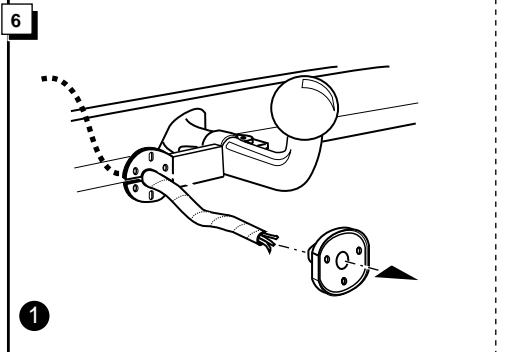

INFO

	(D)	(FR)	(GB)	(NL)
1 = L	GELB	JAUNE	YELLOW	GEEL
2 = 54-G	BLAU	BLEU	BLUE	BLAUW
3 = 31	WEIß	BLANC	WHITE	WIT
4 = R	GRÜN	VERT	GREEN	GROEN
5 = 58-R	BRAUN	MARRON	BROWN	BRUIN
6 = 54	ROT	ROUGE	RED	ROOD
7 = 58-L	SCHWARZ	NOIR	BLACK	ZWART
8 = 58-B	GRAU	GRIS	GREY	GRIJS

24

FUNKTIONEN KONTROLIEREN !
CONTRÔLER LES FONCTIONS !
CHECK FUNCTIONS !
CONTROLEER FUNCTIES !