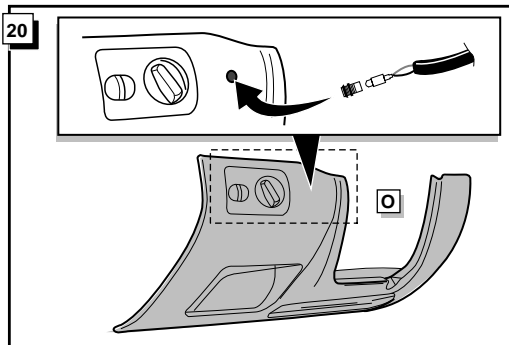

**Instructions de montage du faisceau
électrique pour crochet d'attelage
conforme à la norme DIN/ISO 1724
prise 12-N**

AUDI A3 1996- MIT CHECK CONTROL

Bestel Nr.: AU-004-BL

* Teilliste

* Liste de pieces

* Part list

24

FUNKTIONEN KONTROLIEREN !
CONTRÔLER LES FONCTIONS !
CHECK FUNCTIONS !
CONTROLEER FUNCTIES !

INFO

-Die Kontrollleuchte blinkt, wenn beim angeschlossenen Anhänger die Blinker (3x21W) oder Warnblinkanlage (6x21W) eingeschaltet sind.