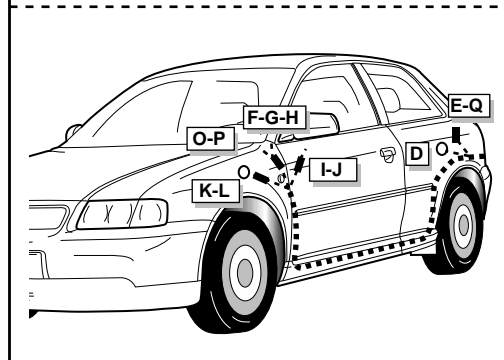

INFO

	(D)	(FR)	(GB)	(NL)
1 = L	GELB	JAUNE	YELLOW	GEEL
2 = 54-G	BLAU	BLEU	BLUE	BLAUW
3 = 31	WEIß	BLANC	WHITE	WIT
4 = R	GRÜN	VERT	GREEN	GROEN
5 = 58-R	BRAUN	MARRON	BROWN	BRUIN
6 = 54	ROT	ROUGE	RED	ROOD
7 = 58-L	SCHWARZ	NOIR	BLACK	ZWART
8 = 58-B	GRAU	GRIS	GREY	GRIJS

24

FUNKTIONEN KONTROLIEREN !
CONTRÔLER LES FONCTIONS !
CHECK FUNCTIONS !
CONTROLEER FUNCTIES !